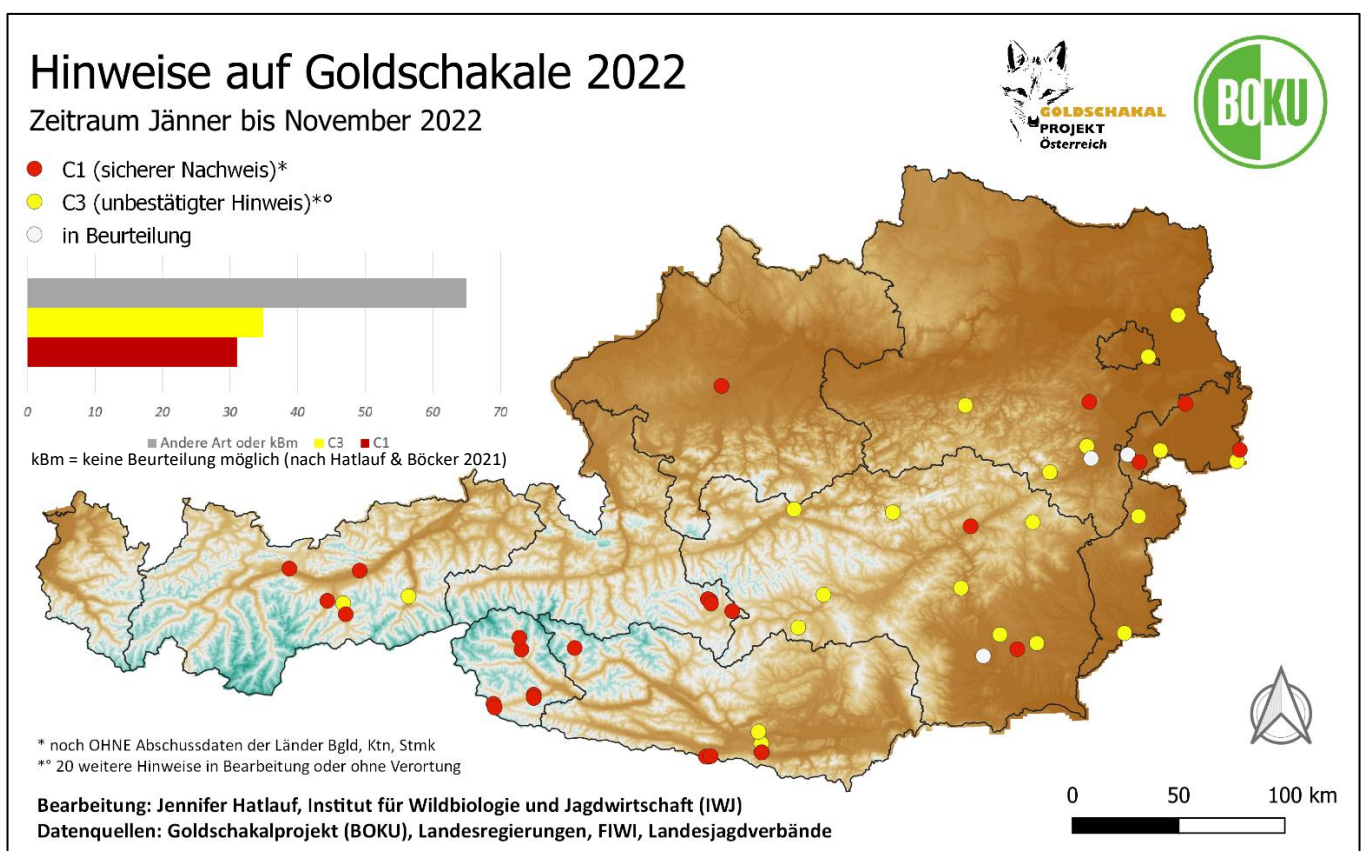

# Statusbericht Goldschakal 11/2022

Stand 17.11.2022

Zwischen Jänner und November 2022 wurden aus allen Bundesländern handfeste Goldschakal-Nachweise erbracht, ausser aus Vorarlberg und Wien. In der vorliegenden Karte sind die Abschussdaten der Länder Burgenland, Kärnten und Steiermark noch nicht berücksichtigt. Daten „in Beurteilung“ beinhalten - bis zur genetischen Bestätigung - Losungsfunde im Rahmen des Goldschakal-Spürhundeprojekts. Daten der Kamerafallen-Studien im Burgenland und in Niederösterreich sind berücksichtigt.